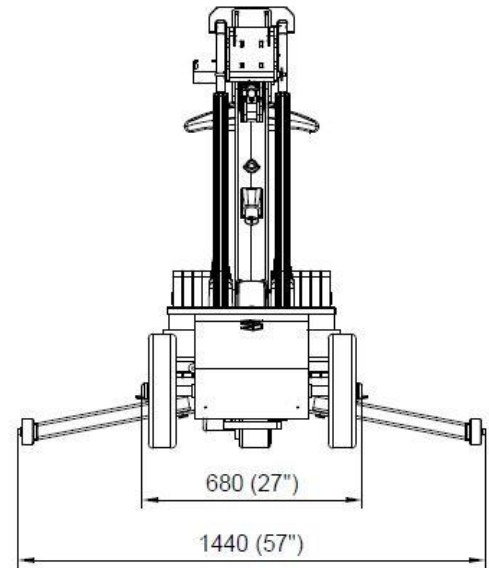

SLI250 INDUSTRY

Tekniske specifikationer

Løftekapacitet arm ind/ud	250/130kg
Løftehøjde	3250mm
Udskud af arm	900mm
Kip af åg	56° tilbage / 62° frem
Sideforskydning	-
Ladestrøm	230V / 110V
Opladningstid	Ca. 8 timer
Driftstid pr. opladning	Op til 10 timer
Baghjulstræk	700W
Bredde	680mm
Egenvægt	490kg