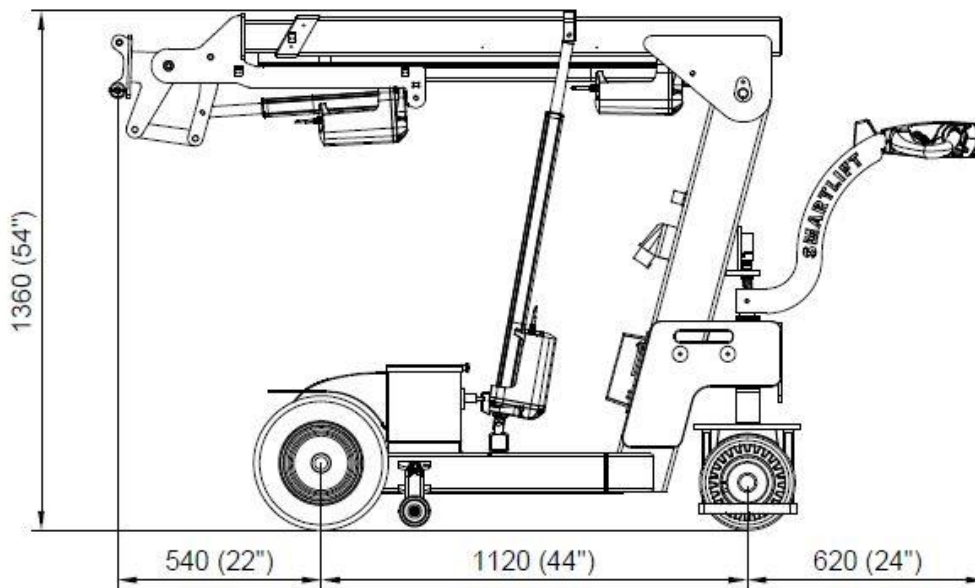

SLI250 INDUSTRY

Tekniske specifikationer

Løftekapacitet arm ind/ud	250/130kg
Løftehøjde	3250mm
Udskud af arm	900mm
Kip af åg	56° tilbage / 62° frem
Sideforskydning	-
Ladestrøm	230V / 110V
Opladningstid	Ca. 8 timer
Driftstid pr. opladning	Op til 10 timer
Baghjulstræk	700W
Bredde	680mm
Egenvægt	490kg